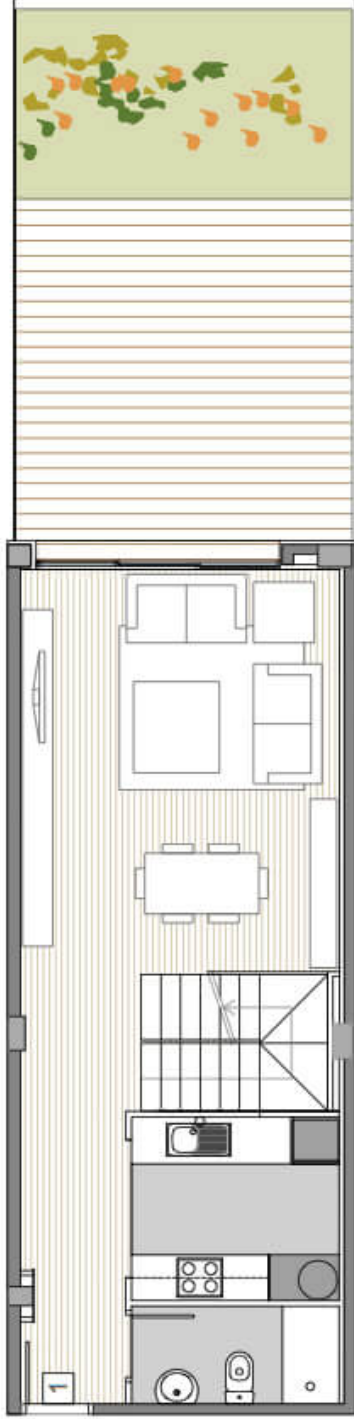

Pianta Altillo

Pianta Beja

Superficie construida.....	101,81 m ²
Superficie útil.....	83,30 m ²
Jardín Privado.....	31,50 m ²

El presente plano tiene carácter informativo, careciendo este documento de carácter contractual alguno.
 Queda prohibida cualquier utilización y/o reproducción de cualquier imagen, texto o logotipo sin consentimiento expreso de la Empresa.